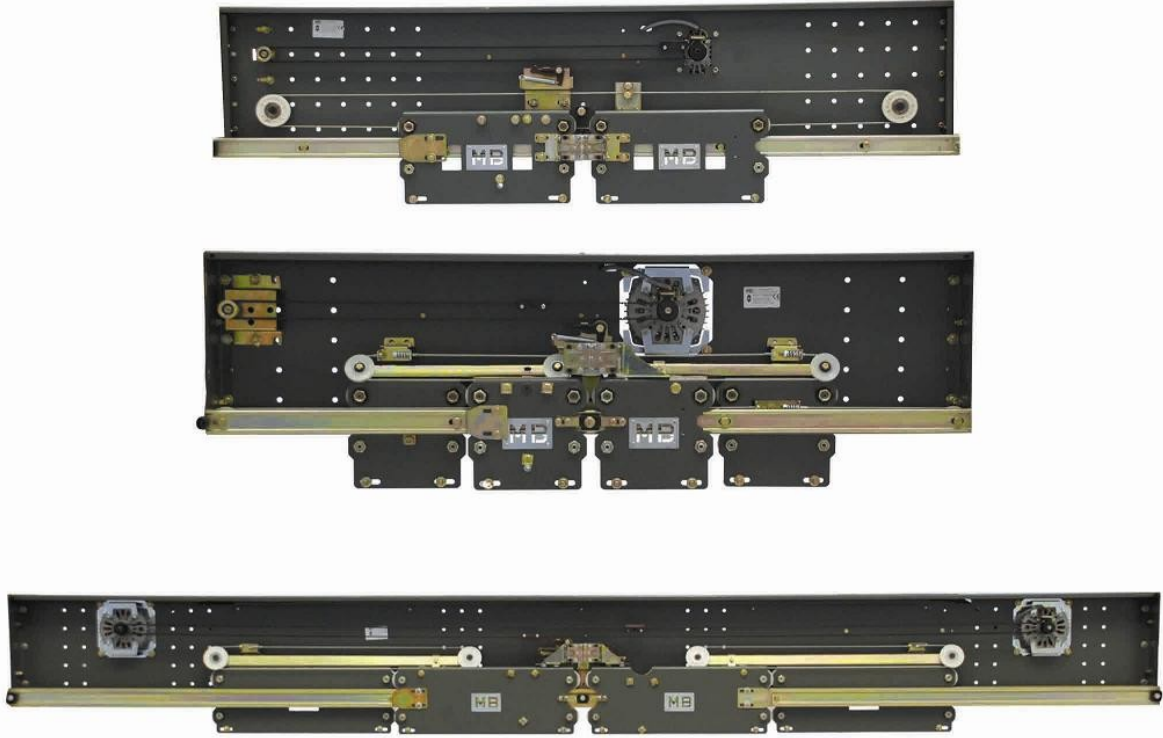

ASANSÖR KAPI VE MEKANİZMALARI

BULUT MAKİNA

PASLANMAZ YARI OTOMATİK KAPILAR
STAINLESS STEEL SWING DOORS

ELEKTROSTATİK YARI OTOMATİK KAPILAR

EPOXY PAINTED SWING DOORS

Standart Seri

Standard Series

A Serisi

A Series

YARI OTOMATİK ÇİFT KANAT KAPILAR

DOUBLE WING DOORS

Paslanmaz

Elektrostatik

Katlamalı Dört Kanat Kapı

OTOMATİK KAPILAR

AUTOMATIC DOORS

Söveli Kasa

Kasasız Sistem

MB KAT MEKANİZMALARI

MB LANDING MECHANISMS

40/10 Serisi

40/10 Series

50/11 Serisi

50/11 Series

VVVF KAPI KONTROL ÜNİTESİ

VVVF DOOR CONTROL UNIT

MB KABİN OPERATÖRLERİ

MB CAR OPERATORS

VVVF Seri

VVVF Series

Mekanik Seri

Mechanical Series